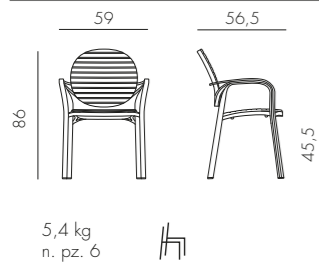

GARDENIA *

polipropilene