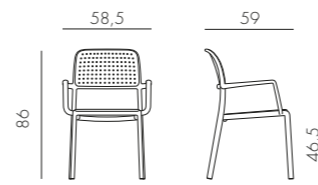

BIT

polipropilene fiberglass

3,5 kg
n. pz. 24

BIANCO 40328.00.000 ANTRACITE 40328.02.000 SALICE 40328.04.000 TORTORA 40328.10.000 SENAPE 40328.56.000 CORALLO 40328.75.000

BORA

polipropilene fiberglass

4,4 kg
n. pz. 24