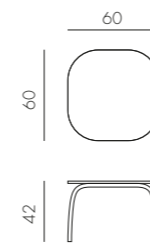

11,7 kg
n. pz. 1

LOTO RELAX 95 *

vetro
alluminio

ANTRACITE
verniciato antracite
44752.02.000

BIANCO
verniciato bianco
44753.00.000

27 kg
n. pz. 1

LOTO RELAX 60 *

laminato
alluminio