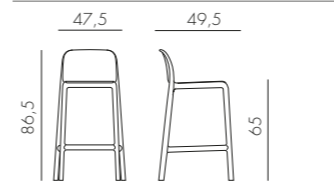

FARO MINI

polipropilene fiberglass

4 kg
n. pz. 4