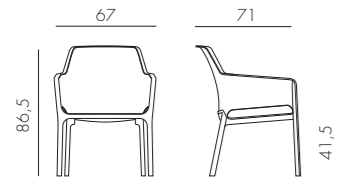

NET BENCH **new**

polipropilene fiberglass

8,9 kg
n. pz. 20

BIANCO 40338.00.000 ANTRACITE 40338.02.000 SALICE 40338.04.000 TORTORA 40338.10.000 SENAPE 40338.56.000 CORALLO 40338.75.000

NET RELAX

polipropilene fiberglass