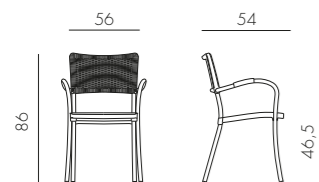

ARTICA WICKER

3,3 kg
n. pz. 24