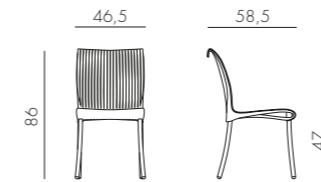

ANTRACITE
verniciato antracite
61652.02.000

CAFFÈ
verniciato caffè
61657.05.000

BURRO
verniciato burro
61658.28.000

TORTORA
verniciato tortora
61659.10.000

polipropilene fiberglass
alluminio

REGINA

3,1 kg
n. pz. 18