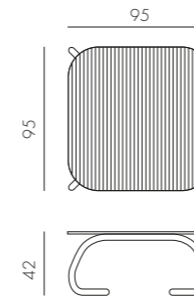

LOTO RELAX 95 *

vetro
alluminio

ANTRACITE
verniciato antracite
44752.02.000

BIANCO
verniciato bianco
44753.00.000

27 kg
n. pz. 1