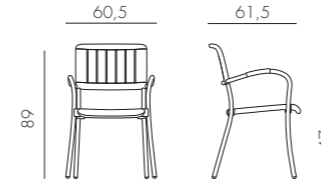

4,2 kg
n. pz. 24

BIANCO
verniciato bianco
61053.00.000

ANTRACITE
verniciato antracite
61052.02.000

CAFFÈ
verniciato caffè
61057.05.000

TORTORA
verniciato tortora
61059.10.000

polipropilene
alluminio

DAMA

3,9 kg
n. pz. 18