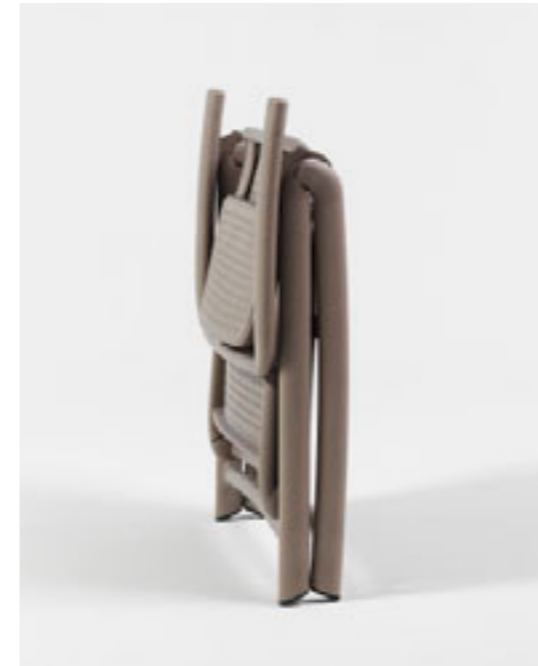

BORA
BORA BISTROT
Mulino Caffè - Vicenza
Italy

FARO
COSTA BISTROT
Le Chicche - Vicenza
Italy

ACQUAMARINA DARSENA

ACQUAMARINA
tortora

ACQUAMARINA
tortora

ACQUAMARINA
bianco
STEP
bianco

DARSENA
celeste

DARSENA
antracite