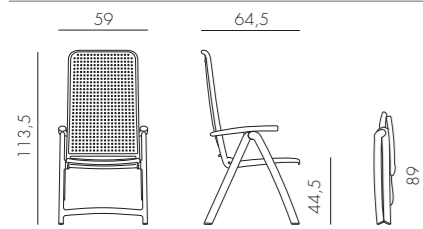

DARSENA

polipropilene fiberglass

7,7 kg
n. pz. 1