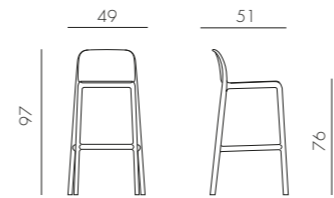

FARO

polipropilene fiberglass

4,5 kg
n. pz. 4