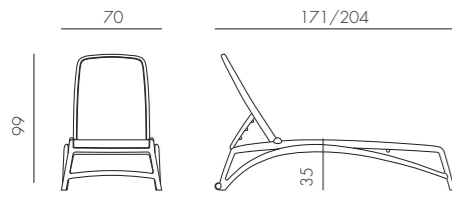

ATLANTICO

polipropilene fiberglass
tessuto sintetico 1 x 1

16 kg
n. pz. 20

Tessuto ricambiabile
Replaceable fabric
Tissu changeable
Auswechselbarer Stoff
Tela sustituibile
Tecidos recambiáveis
Değiştirilebilen Kumaş
Съемная ткань

BIANCO rosa 40450.00.056	BIANCO celeste 40450.00.075	BIANCO mandarino 40450.00.083	BIANCO prato 40450.00.084	BIANCO blu 40450.00.102
BIANCO tortora 40450.00.104	BIANCO bianco 40450.00.107	ANTRACITE antracite 40450.02.057	ANTRACITE celeste 40450.02.075	CAFFÈ tortora 40450.05.104
CAFFÈ prato 40450.05.084	CAFFÈ celeste 40450.05.075	TORTORA celeste 40450.10.075	TORTORA tortora 40450.10.104	TORTORA bianco 40450.10.107

BRACCIOLO ATLANTICO

polipropilene fiberglass

1,1 kg
n. pz. 1

BIANCO 40452.00.000	ANTRACITE 40452.02.000	CAFFÈ 40452.05.000	TORTORA 40452.10.000