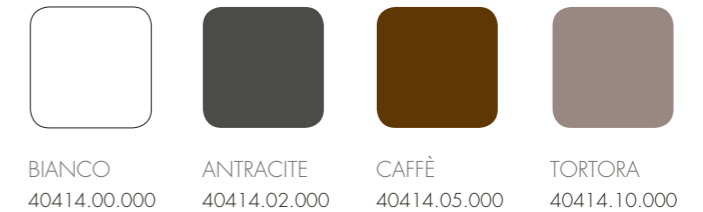

OMEGA

14,3 kg
n. pz. 18

Tessuto ricambiabile
Replaceable fabric
Tissu changeable
Auswechselbarer Stoff
Tela substituible
Tecidos recambiáveis
Değiştirilebilen Kumaş
Съемная ткань

polipropilene
tessuto sintetico

PARASOLE

ALFA - OMEGA - EDEN - TROPICO

1,4 kg
n. pz. 1

polipropilene
tessuto sintetico

RICAMBIO ALFA OMEGA

polipropilene
tessuto sintetico

1,6 kg
n. pz. 1

EDEN

polipropilene

14,7 kg
n. pz. 17

TROPICO

polipropilene

15,1 kg
n. pz. 18