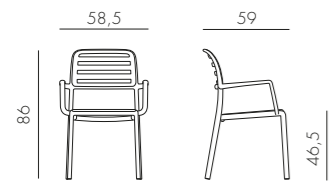

COSTA

polipropilene fiberglass

4,5 kg
n. pz. 24