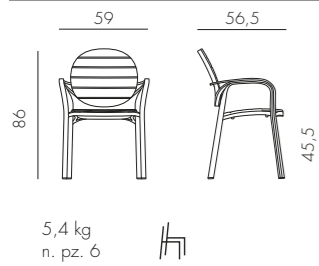

PALMA

polipropilene