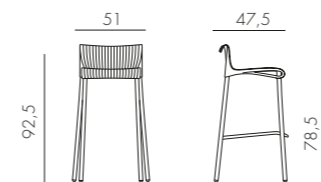

ANTRACITE
verniciato antracite
61852.02.000

CAFFÈ
verniciato caffè
61857.05.000

BURRO
verniciato burro
61858.28.000

TORTORA
verniciato tortora
61859.10.000

polipropilene fiberglass
alluminio

DUCA

3,6 kg
n. pz. 4