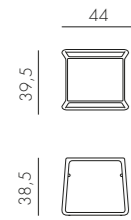

POP

polipropilene fiberglass

1,4 kg
n. pz. 4