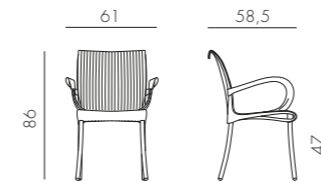

4,2 kg
n. pz. 24

BIANCO
verniciato bianco
61053.00.000

ANTRACITE
verniciato antracite
61052.02.000

CAFFÈ
verniciato caffè
61057.05.000

TORTORA
verniciato tortora
61059.10.000

polipropilene
alluminio

DAMA

3,9 kg
n. pz. 18