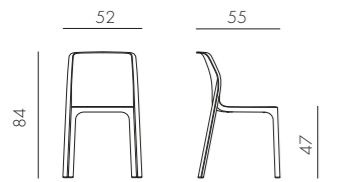

BIT

polipropilene fiberglass

3,5 kg
n. pz. 24