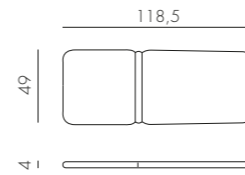

0,9 kg
n. pz. 4

bianco
36314.00.155

caffè
36314.00.165

grigio
36314.00.163

grigio Sunbrella®
36314.00.136

CUSCINO DARSENA

tessuto acrilico

0,8 kg
n. pz. 4