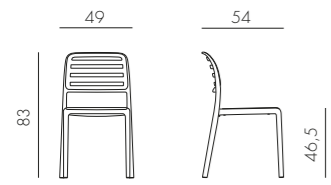

COSTA BISTROT

polipropilene fiberglass

3,9 kg
n. pz. 24