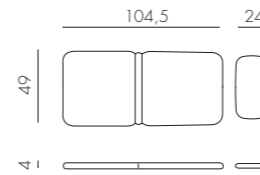

0,5 kg
n. pz. 4

bianco
36330.04.155

caffè
36330.04.165

grigio
36330.04.163

grigio Sunbrella®
36330.04.136

* nuova versione
new version

CUSCINO ACQUAMARINA

tessuto acrilico