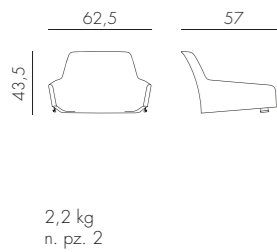

CUSCINO SHELL (NET RELAX) **new**

tessuto acrilico