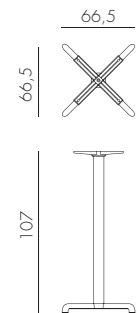

BASE CALICE ALU HIGH

PIANI Ø60 - Ø70 - 60X60 - 70X70

alluminio

verniciato antracite	verniciato bianco	verniciato argento	verniciato tortora
52752.00.000	52753.00.000	52754.00.000	52759.00.000
■52752.00.000.01	■52753.00.000.01	■52754.00.000.01	■52759.00.000.01

5,5 kg
n. pz. 1