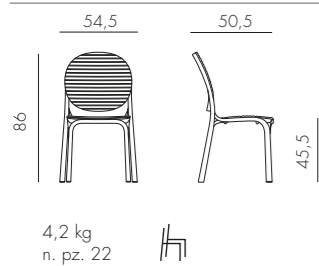

DALIA *

polipropilene

* nuova versione
new version