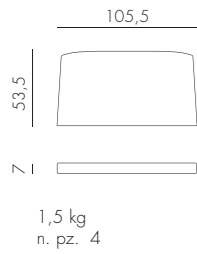

CUSCINO NET BENCH **new**

tessuto acrilico