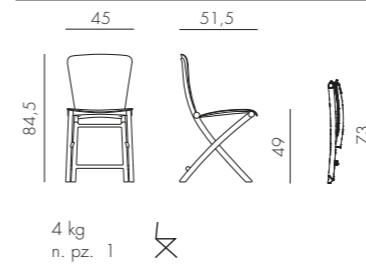

ZAC CLASSIC

polipropilene fiberglass