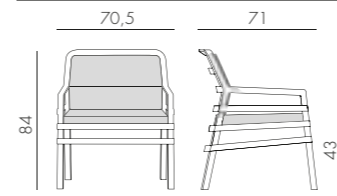

ARIA FIT (POLTRONA ARIA + CUSCINO SEDUTA + CUSCINO FIT) *

polipropilene
tessuto acrilico

7,9 kg
n. pz. 1

BIANCO bianco 40330.00.155.FIT	ANTRACITE bianco 40330.02.155.FIT	CAFFÈ bianco 40330.05.155.FIT	ROSSO bianco 40330.07.155.FIT	TORTORA bianco 40330.10.155.FIT	AVANA bianco 40330.33.155.FIT
BIANCO caffè 40330.00.165.FIT	ANTRACITE caffè 40330.02.165.FIT	CAFFÈ caffè 40330.05.165.FIT	ROSSO caffè 40330.07.165.FIT	TORTORA caffè 40330.10.165.FIT	AVANA caffè 40330.33.165.FIT
BIANCO grigio 40330.00.163.FIT	ANTRACITE grigio 40330.02.163.FIT	CAFFÈ grigio 40330.05.163.FIT	ROSSO grigio 40330.07.163.FIT	TORTORA grigio 40330.10.163.FIT	AVANA grigio 40330.33.163.FIT
BIANCO grigio Sunbrella® 40330.00.136.FIT	ANTRACITE grigio Sunbrella® 40330.02.136.FIT	CAFFÈ grigio Sunbrella® 40330.05.136.FIT	ROSSO grigio Sunbrella® 40330.07.136.FIT	TORTORA grigio Sunbrella® 40330.10.136.FIT	AVANA grigio Sunbrella® 40330.33.136.FIT

* Disponibile su ordine
Available to order
Disponible sur commande
Mit Auftrag verfügbar
Disponible sólo sobre pedido
Disponível sob encomenda
Sipariş göre hazırlanacaktır
Под заказ

* nuova versione
new version