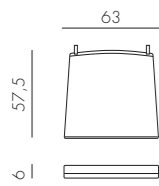

CUSCINO SEDUTA ARIA *

tessuto acrilico

0,8 kg
n. pz. 4