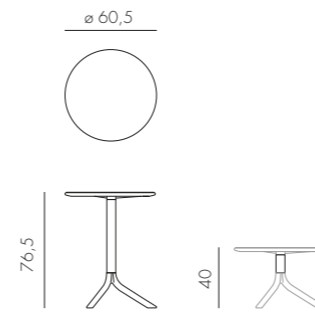

SPRITZ

polipropilene fiberglass

4,3 kg
n. pz. 1