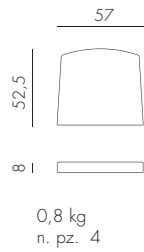

CUSCINO NET RELAX

tessuto acrilico