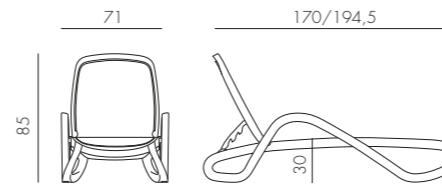

ALFA

polipropilene
tessuto sintetico

14 kg
n. pz. 17

Tessuto ricambiabile
Replaceable fabric
Tissu changeable
Auswechselbarer Stoff
Tela sustituibile
Tecidos recambiáveis
Değiştirilebilen Kumaş
Съемная ткань

BIANCO trama beige 40416.00.078	BIANCO bianco 40416.00.108	BIANCO blu 40416.00.112	BIANCO beige 40416.00.115	BIANCO trama bianco 40416.00.121
BIANCO tortora 40416.00.124	ANTRACITE trama beige 40416.02.078	ANTRACITE trama antracite 40416.02.116	CAFFÈ trama beige 40416.05.078	CAFFÈ beige 40416.05.115
CAFFÈ trama caffè 40416.05.117	TORTORA trama bianco 40416.10.121	TORTORA tortora 40416.10.124