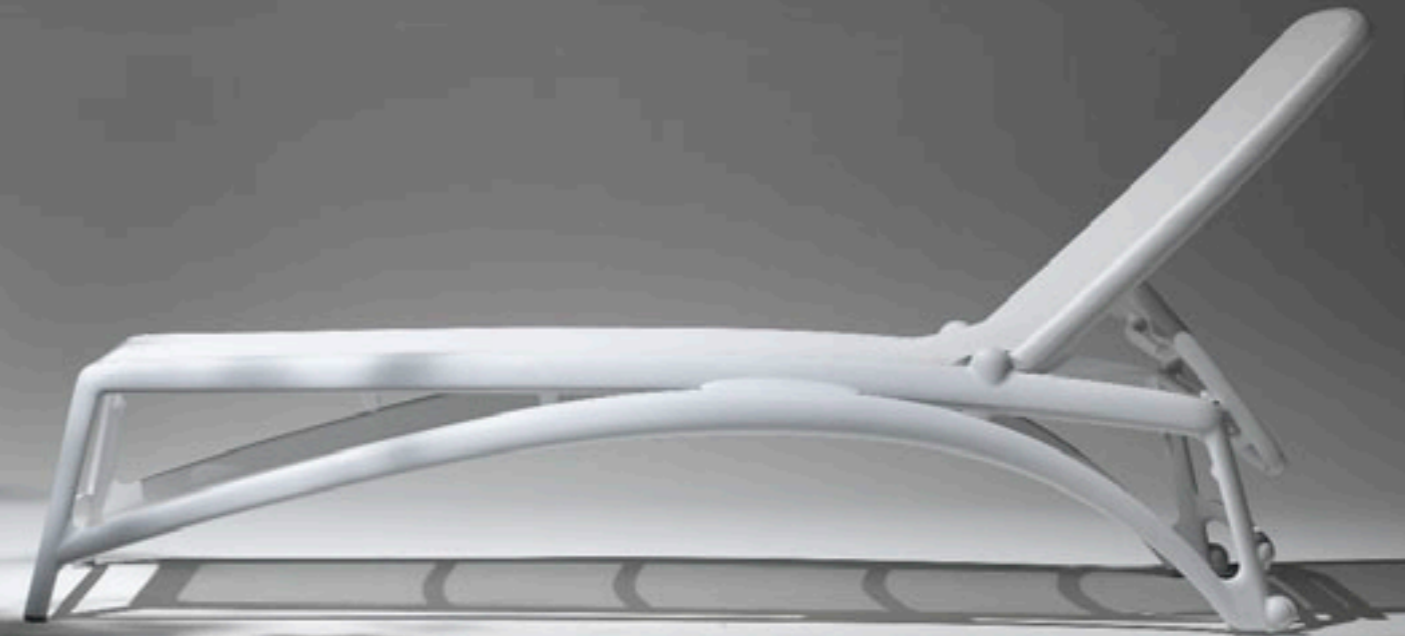

SCUDO HIGH
tortora
piano Laminato 70x70 tortora
SCUDO
tortora
piano Laminato 70x70 tortora

SCUDO DOUBLE
antracite

ATLANTICO POP

ATLANTICO
antracite
POP
antracite

ATLANTICO
tortora

ATLANTICO
bianco / tortora