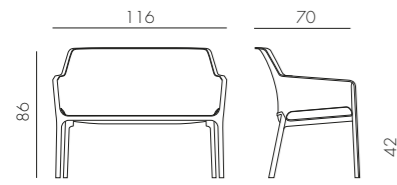

NET BENCH **new**

polipropilene fiberglass

8,9 kg
n. pz. 20

BIANCO 40338.00.000 ANTRACITE 40338.02.000 SALICE 40338.04.000 TORTORA 40338.10.000 SENAPE 40338.56.000 CORALLO 40338.75.000

NET RELAX

polipropilene fiberglass