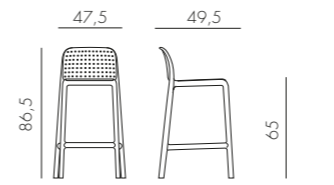

LIDO

polipropilene fiberglass

4,3 kg
n. pz. 4

BIANCO 40344.00.000 ANTRACITE 40344.02.000 CAFFÈ 40344.05.000 ROSSO 40344.07.000 TORTORA 40344.10.000 CELESTE 40344.39.000

LIDO MINI

polipropilene fiberglass

3,9 kg
n. pz. 4