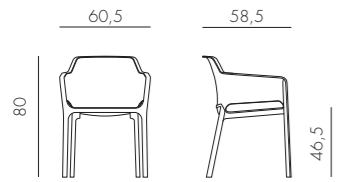

NET

polipropilene fiberglass

4,1 kg
n. pz. 22