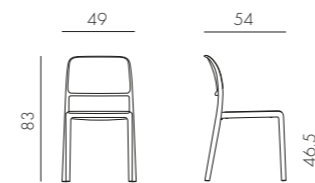

RIVA BISTROT CONFERENCE *

polipropilene fiberglass

4 kg
n. pz. 24