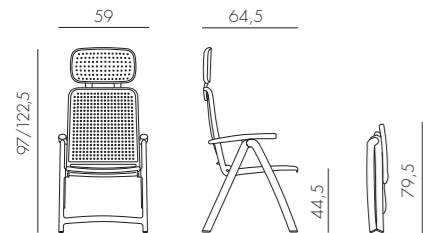

COSTA BISTROT

polipropilene fiberglass

3,9 kg
n. pz. 24

BIANCO 40245.00.000 ANTRACITE 40245.02.000 CAFFÈ 40245.05.000 ROSSO 40245.07.000 TORTORA 40245.10.000 CELESTE 40245.39.000

ACQUAMARINA

polipropilene fiberglass