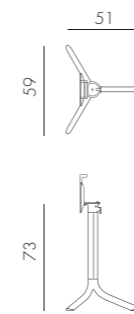

BASE FLUTE

PIANI Ø60 - Ø70

alluminio

verniciato antracite	verniciato bianco	verniciato argento	verniciato tortora
55652.00.000	55653.00.000	55654.00.000	55659.00.000

4,8 kg
n. pz. 1