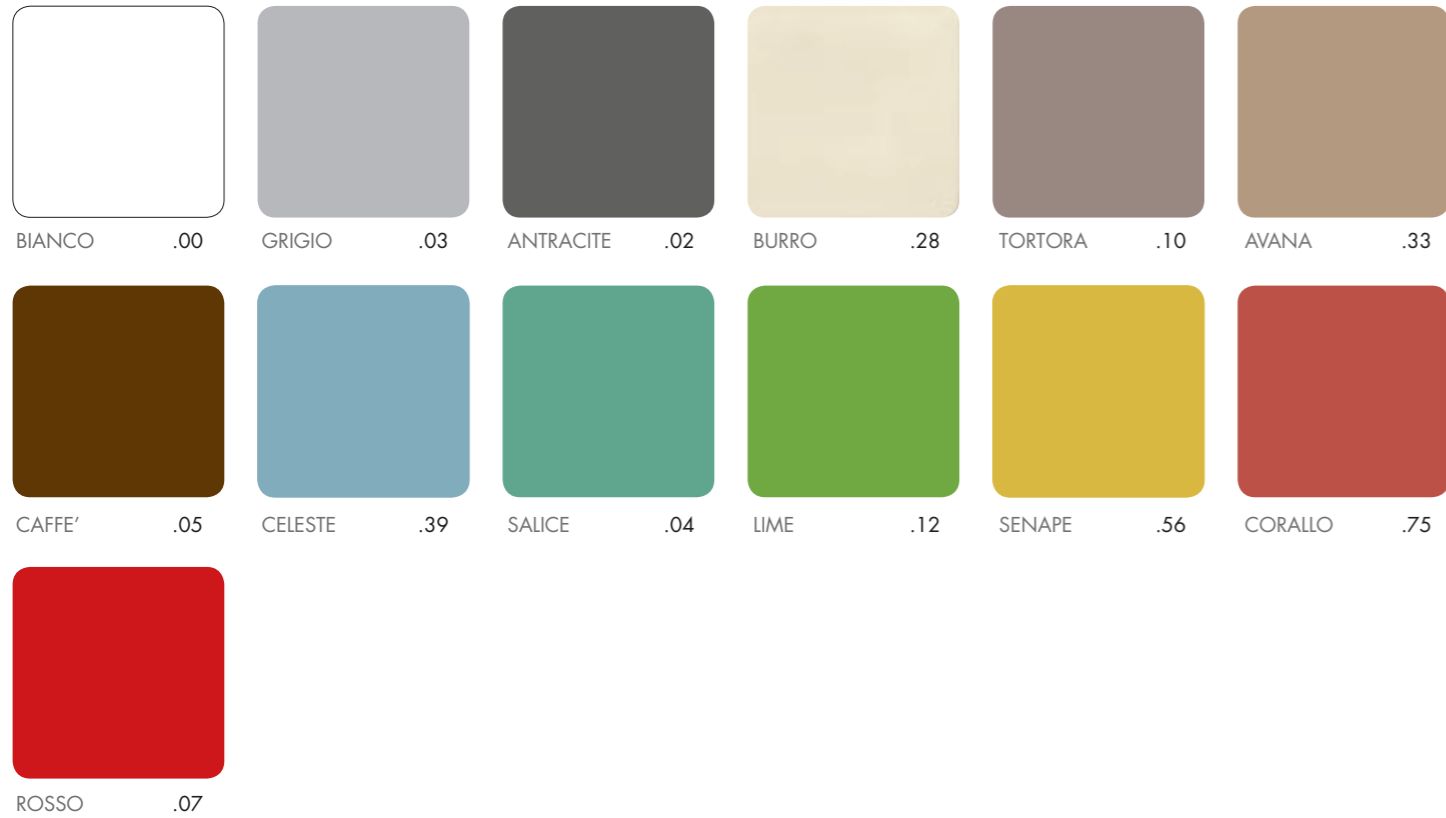

polipropilene

Polipropilene trattato anti-UV e colorato in massa. Riciclabile al 100%.
Polypropylene with UV additives and is uniformly colored. 100% Recyclable resin.
Polypropylène traité anti-UV et coloré dans la masse. Résine recyclable 100%.
UV-beständigem Polypropylen, voll durchgefärbt. 100% Recyclebarer Kunststoff.
Polipropileno tratado anti UV y teñido en masa. Resina reciclable 100%.
Polipropileno com tratamento anti-UV colorido na totalidade. Resina reciclável 100%.
Işığa dayanıklı ve boyalı olarak granül çekilmiş %100 geri dönüşümlü polipropilen kompozit hammadde.
Полипропилен с обработкой анти-УФ, окрашенное в массу. На 100% пригодно для вторичной переработки.