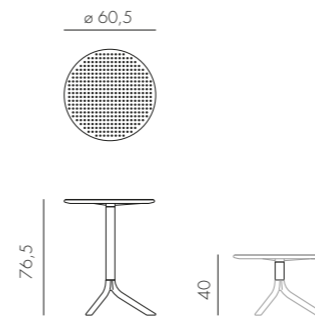

STEP

polipropilene fiberglass

4,2 kg
n. pz. 1