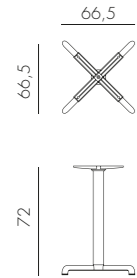

BASE CALICE ALU

PIANI Ø60 - Ø70 - Ø80 - 60X60 - 70X70 - 80X80

alluminio

verniciato antracite	verniciato bianco	verniciato argento	verniciato tortora
52652.00.000	52653.00.000	52654.00.000	52659.00.000
■52652.00.000.01	■52653.00.000.01	■52654.00.000.01	■52659.00.000.01

4,5 kg
n. pz. 1