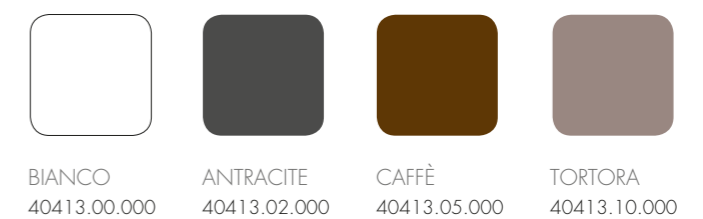

polipropilene

14,7 kg
n. pz. 17

TROPICO

polipropilene

15,1 kg
n. pz. 18

CLIP 80

polipropilene fiberglass

BIANCO
40082.00.000