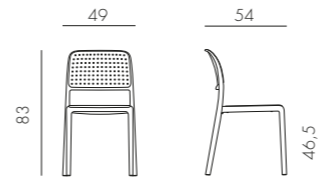

BORA BISTROT

polipropilene fiberglass

3,7 kg
n. pz. 24