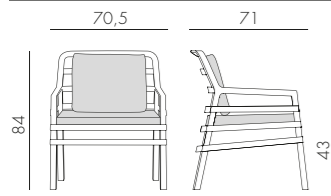

ARIA (POLTRONA ARIA + CUSCINO SEDUTA + CUSCINO ARREDO)

polipropilene
tessuto acrilico

7,9 kg
n. pz. 1

BIANCO lime 40330.00.061.061	ANTRACITE lime 40330.02.061.061	CAFFÈ lime 40330.05.061.061	ROSSO lime 40330.07.061.061	TORTORA lime 40330.10.061.061	AVANA lime 40330.33.061.061
BIANCO cherry 40330.00.065.065	ANTRACITE cherry 40330.02.065.065	CAFFÈ cherry 40330.05.065.065	ROSSO cherry 40330.07.065.065	TORTORA cherry 40330.10.065.065	AVANA cherry 40330.33.065.065
BIANCO melanzana 40330.00.068.068	ANTRACITE melanzana 40330.02.068.068	CAFFÈ melanzana 40330.05.068.068	ROSSO melanzana 40330.07.068.068	TORTORA melanzana 40330.10.068.068	AVANA melanzana 40330.33.068.068
BIANCO bianco 40330.00.155.155	ANTRACITE bianco 40330.02.155.155	CAFFÈ bianco 40330.05.155.155	ROSSO bianco 40330.07.155.155	TORTORA bianco 40330.10.155.155	AVANA bianco 40330.33.155.155
BIANCO caffè 40330.00.165.165	ANTRACITE caffè 40330.02.165.165	CAFFÈ caffè 40330.05.165.165	ROSSO caffè 40330.07.165.165	TORTORA caffè 40330.10.165.165	AVANA caffè 40330.33.165.165
BIANCO grigio 40330.00.163.163	ANTRACITE grigio 40330.02.163.163	CAFFÈ grigio 40330.05.163.163	ROSSO grigio 40330.07.163.163	TORTORA grigio 40330.10.163.163	AVANA grigio 40330.33.163.163
BIANCO grigio Sunbrella® 40330.00.136.136	ANTRACITE grigio Sunbrella® 40330.02.136.136	CAFFÈ grigio Sunbrella® 40330.05.136.136	ROSSO grigio Sunbrella® 40330.07.136.136	TORTORA grigio Sunbrella® 40330.10.136.136	AVANA grigio Sunbrella® 40330.33.136.136

* Disponibile a magazzino
Available ex-stock
Disponible sur stock
Ab Lager verfügbar
Disponible en almacén habitualmente
Disponível em estoque
Stokta mevcut
Наличие на складе

* Disponibile su ordine
Available to order
Disponible sur commande
Mit Auftrag verfügbar
Disponible sólo sobre pedido
Disponível sob encomenda
Sipariş göre hazırlanacaktır
Под заказ