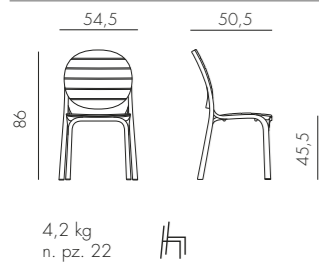

ERICA

polipropilene