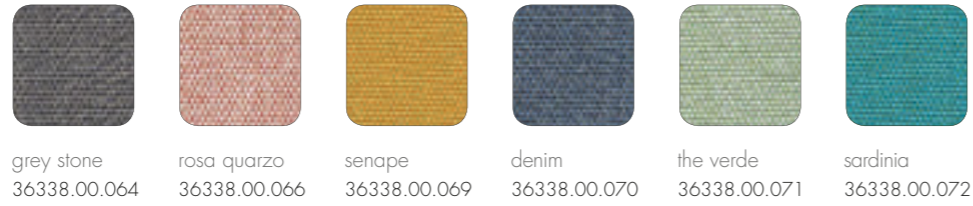

CUSCINO NET BENCH **new**

tessuto acrilico