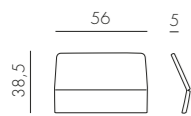

cherry
36330.01.065

melanzana
36330.01.068

bianco
36330.01.155

caffè
36330.01.165

grigio
36330.01.163

grigio Sunbrella®
36330.01.136

CUSCINO FIT ARIA new

tessuto acrilico