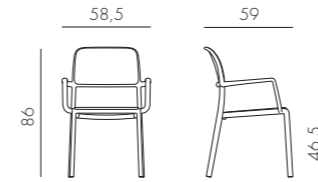

RIVA

polipropilene fiberglass

4,6 kg
n. pz. 24