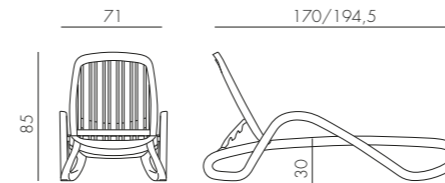

EDEN

polipropilene

14,7 kg
n. pz. 17