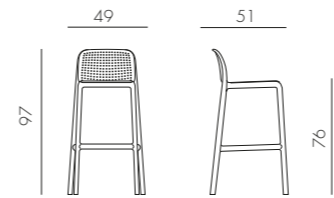

LIDO

polipropilene fiberglass

4,3 kg
n. pz. 4