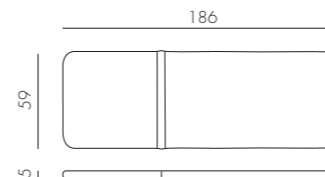

bianco
36316.00.155

grigio
36316.00.165

caffè
36316.00.163

grigio Sunbrella®
36316.00.136

CUSCINO EDEN

tessuto acrilico

1,8 kg
n. pz. 4

ecru
36414.01.160