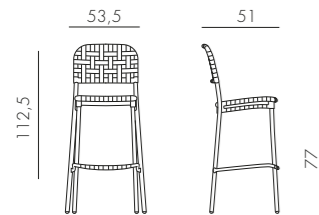

GLOBO

4,3 kg
n. pz. 4