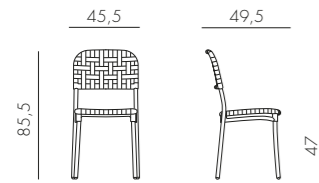

ALASKA

2,9 kg
n. pz. 18