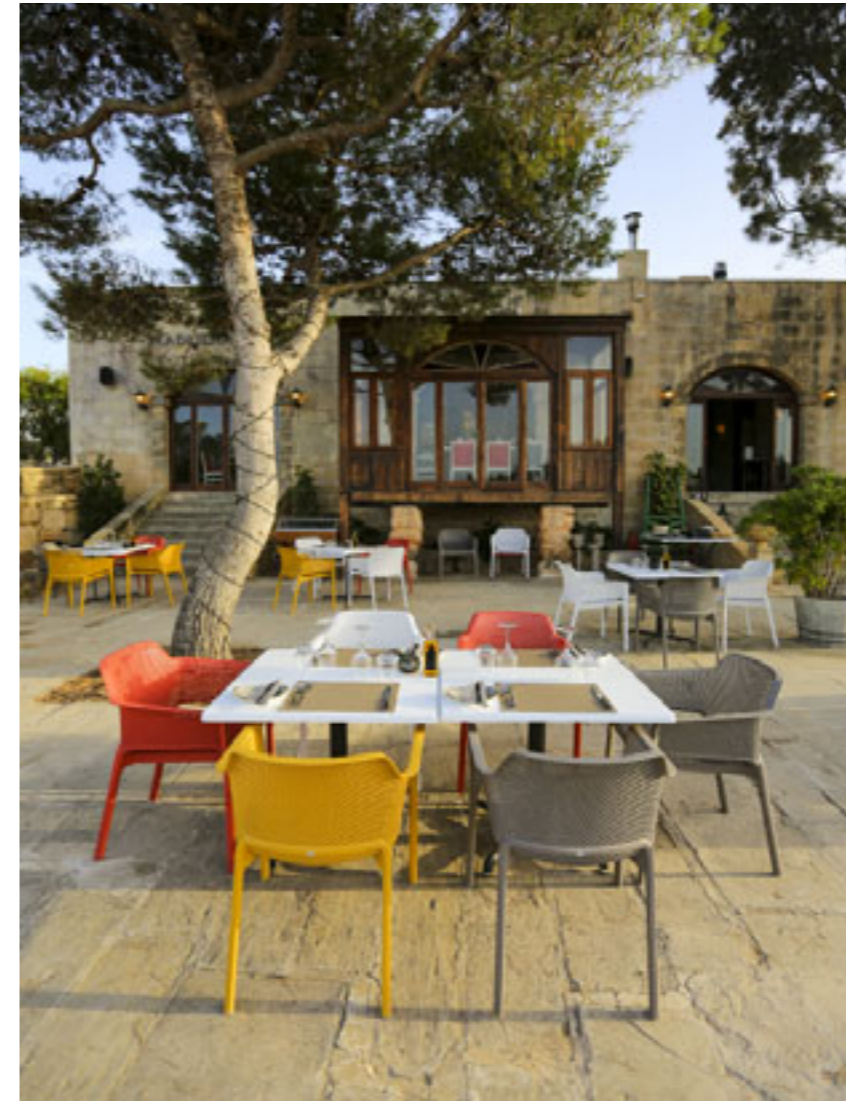

NET
bianco
CUSCINO NET
bianco

NET
antracite
CUSCINO NET
grey stone

NET
antracite

**NET
SPRITZ**
A Roma - Porec
Croatia

**NET
SCUDO**
Madliena Lodge - Swieqi
Malta

NET TABLE

NET TABLE 100
tortora

NET TABLE 100
antracite