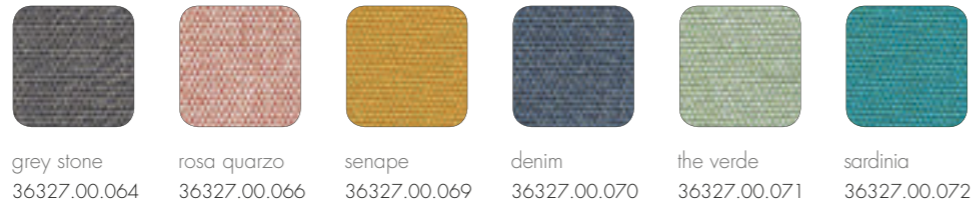

CUSCINO NET RELAX

tessuto acrilico

CUSCINO SHELL (NET RELAX) **new**

tessuto acrilico