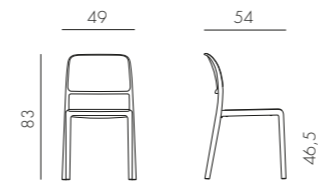

RIVA

polipropilene fiberglass

4,6 kg
n. pz. 24

BIANCO 40246.00.000 ANTRACITE 40246.02.000 CAFFÈ 40246.05.000 ROSSO 40246.07.000 TORTORA 40246.10.000 CELESTE 40246.39.000

RIVA BISTROT

polipropilene fiberglass