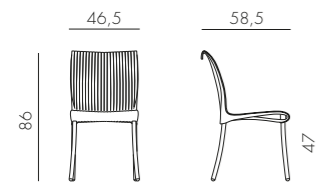

REGINA MEETING *

polipropilene
alluminio

3,1 kg
n. pz. 18